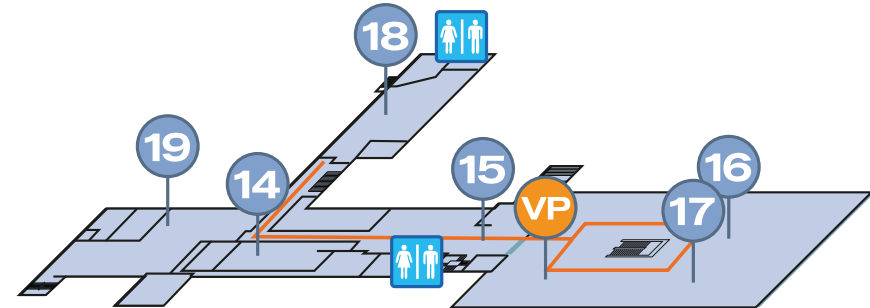

## LÉGENDE

-  Partenaires
-  Cocktail
-  Toilettes
-  Infirmierie
-  Allée de circulation

-  1 Hip Hop Supports Production
-  2 Outillage
-  3 Usinage
-  4 Vélo électrique
-  5 Débit Mécanique
-  6 Logistique
-  7 Qualité
-  8 Mass Flow Controller
-  9 Engineering & Consulting
-  10 Shopflor / Sécurité / Direction
-  11 Méthode Synchro
-  12 Capteurs / Industrialisation
-  13 Recherche & Développement Lance Roquette
-  14 Salle Blanche
-  15 Bürkert Contromatic France / Marketing
-  16 Finances / Ressources Humaines  
Gestion de Production / Achats / Informatique
-  17 Recherche & Développement
-  18 Espace Conférence
-  19 Laboratoire
-  20 Espace Discours

### NIVEAU 2

### NIVEAU 1